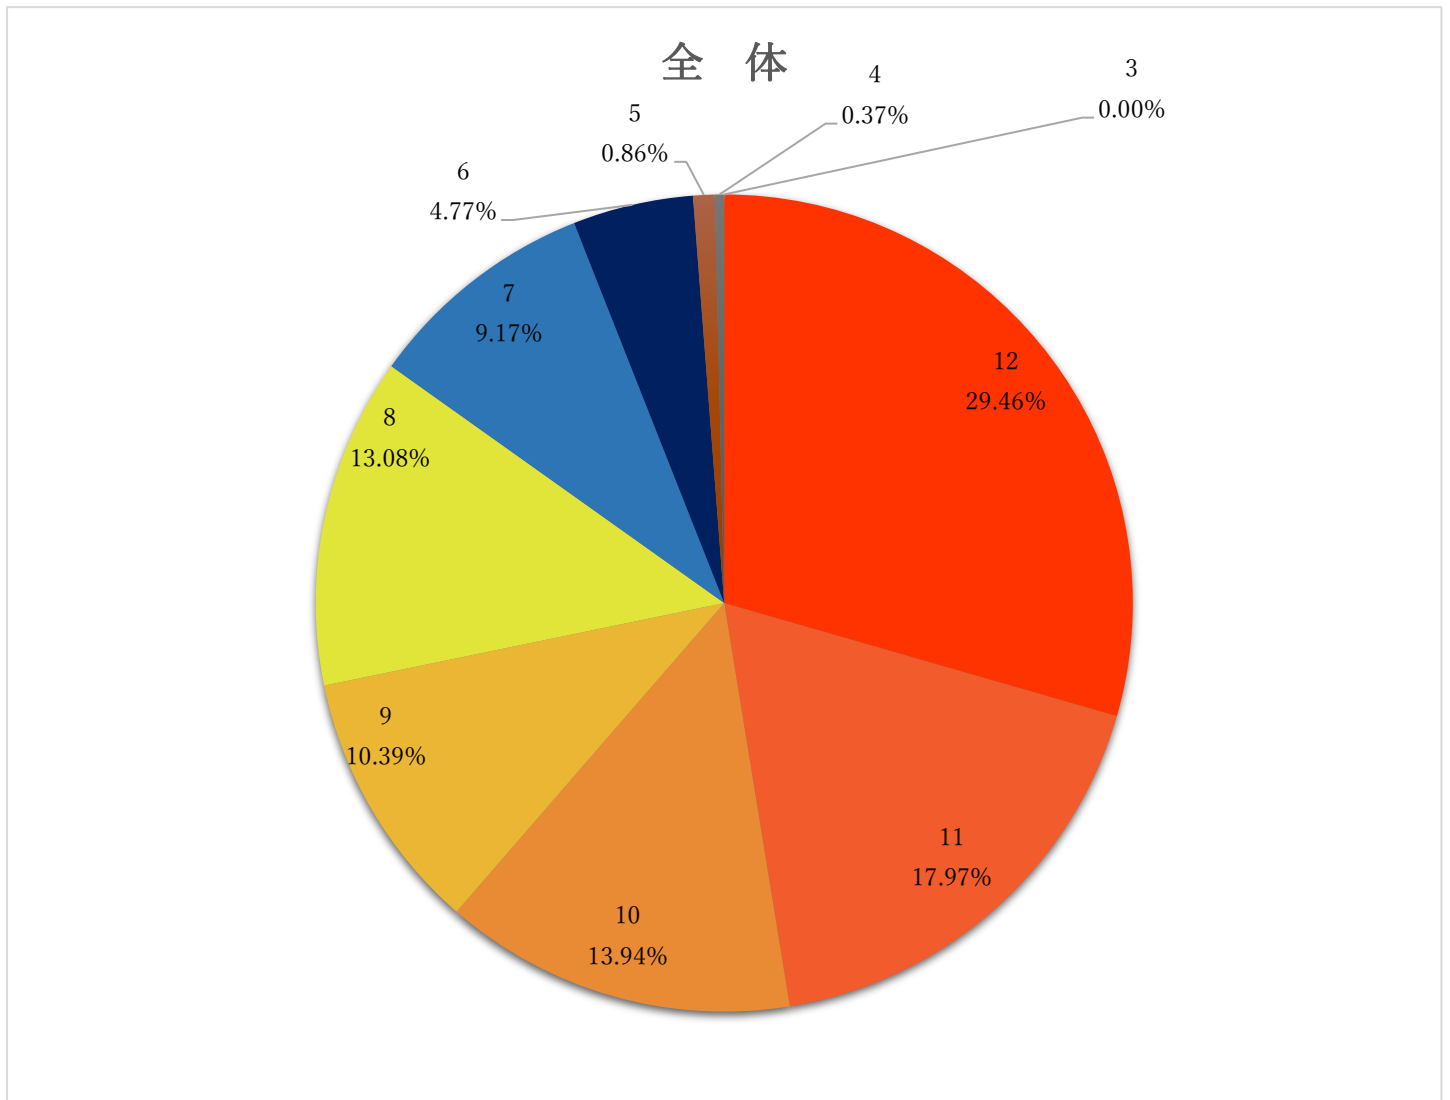

令和4年 マル善出荷成績

○全体成績

↑ MBS 値

A5 (84.85%) A4 (14.80%) A3 (0.37%)

平均 BMS 9.86

枝重平均 去勢 : 558.7 kg めす : 553.2 kg

枝重 600 kg超 — (15.53%)